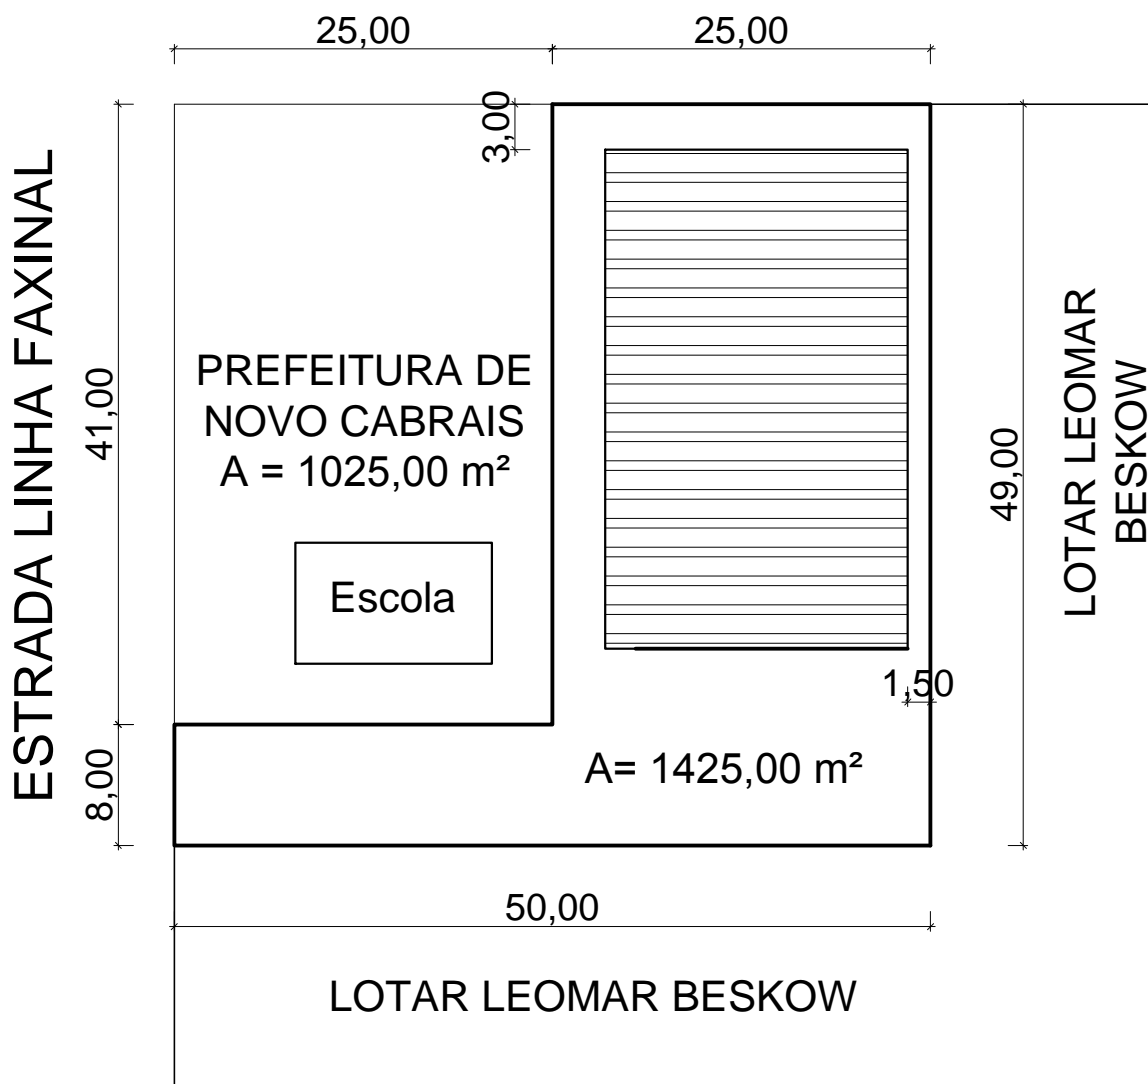

ESTRADA VICINAL (Antes Eldo R. Beskow)

PLANTA DE SITUAÇÃO E LOCALIZAÇÃO

PROPRIETÁRIO: Prefeitura Municipal de Novo Cabrais

PRANCHA:

1/6

LOCAL: Linha Faxinal - Novo Cabrais - RS

ÁREA: 660,00 m²

DATA: Novembro de 2020

ESCALA: 1/500

PROPRIETÁRIO:
Prefeitura Municipal de Novo Cabrais

RESPONSÁVEL TÉCNICO
Eng. Cláudio Luiz Cantarelli
CREA: 49.700